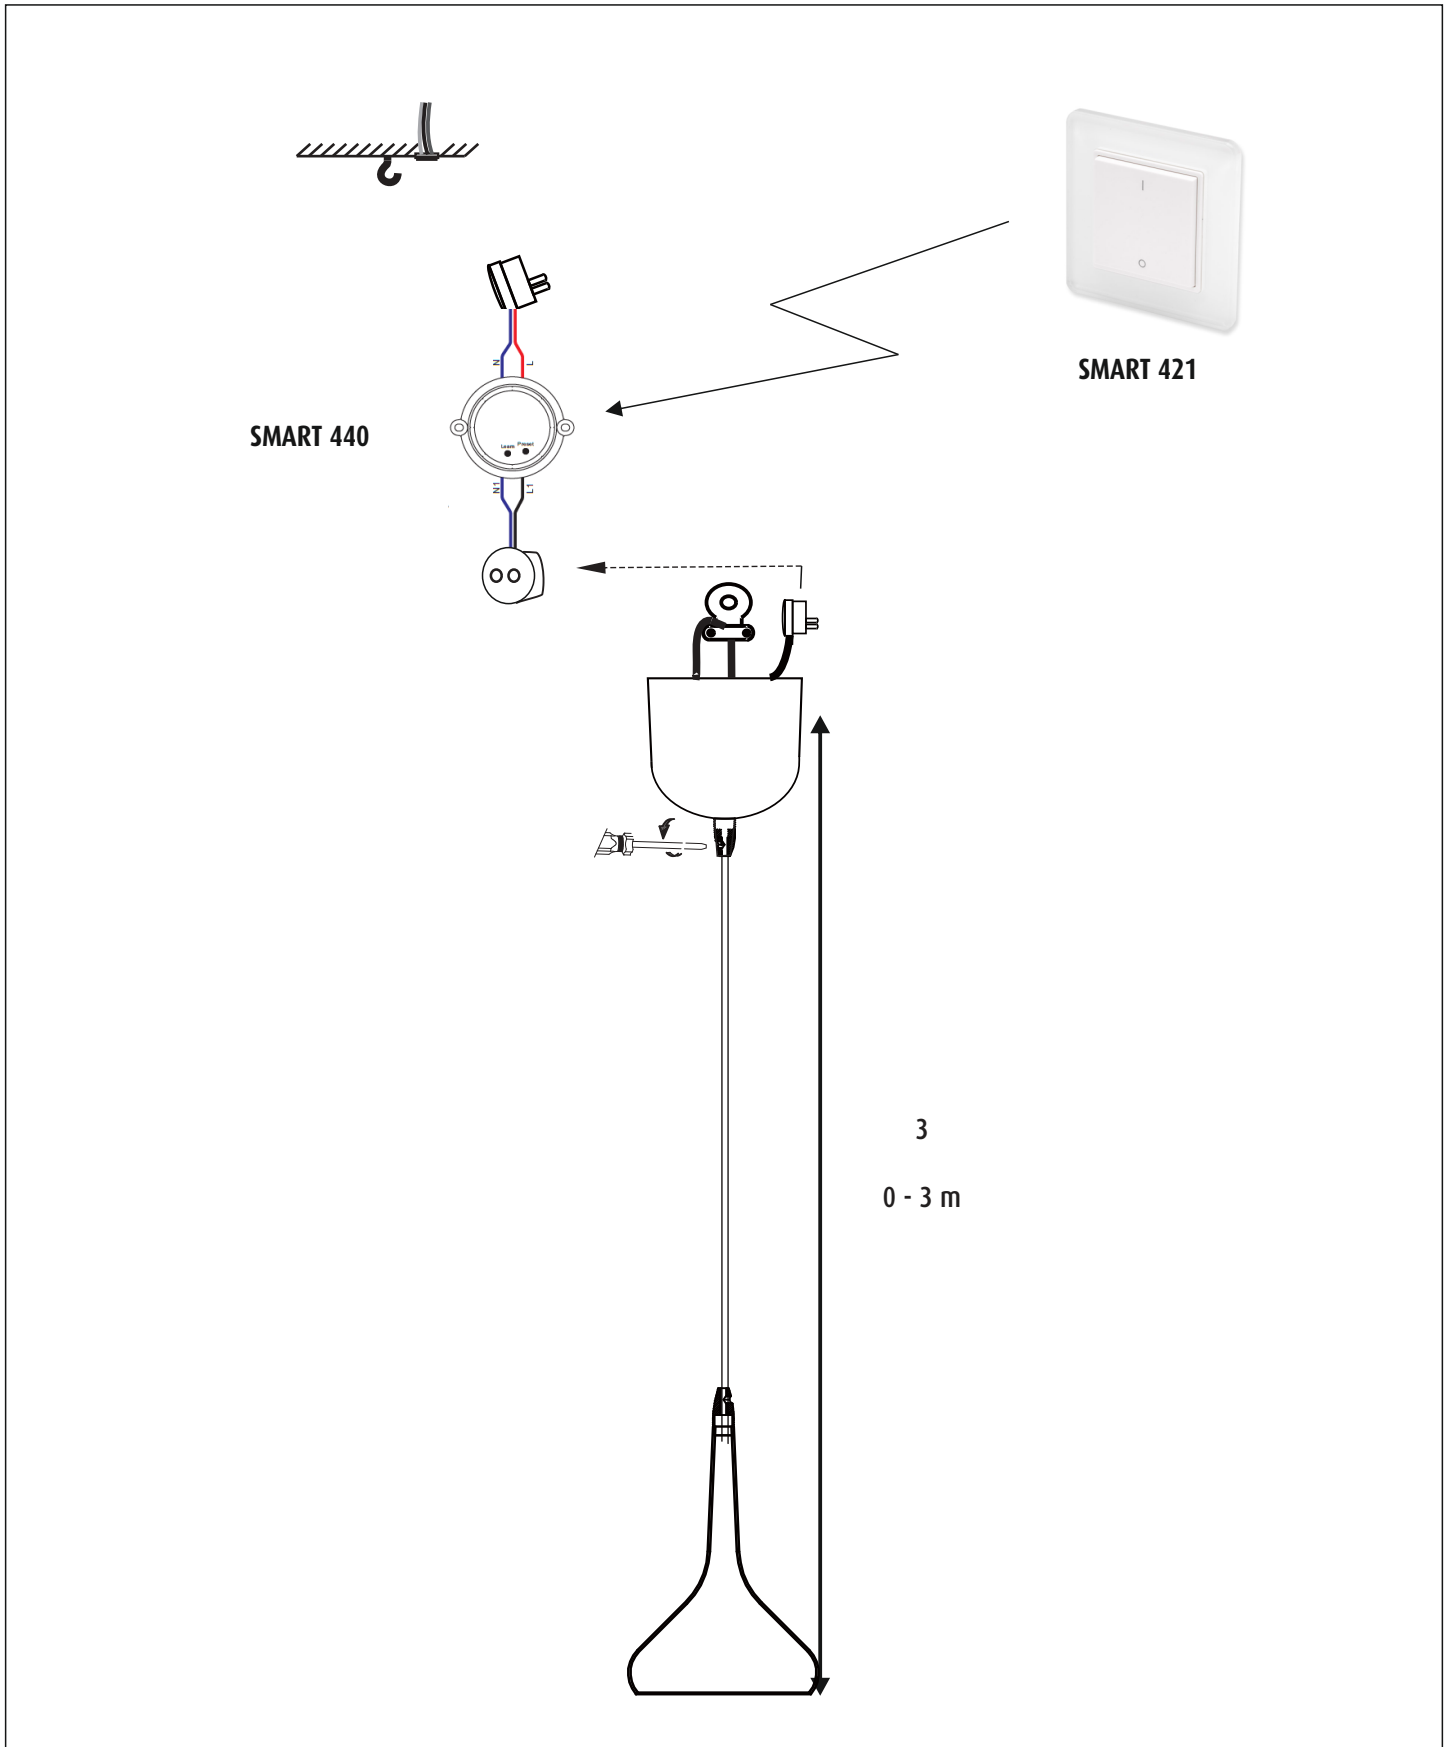

LIMENTE RUSKA + SMART 640440

LIMENTE
- H E L S I N K I -

Kankiraudantie 1, 00700 Helsinki
www.limente.com