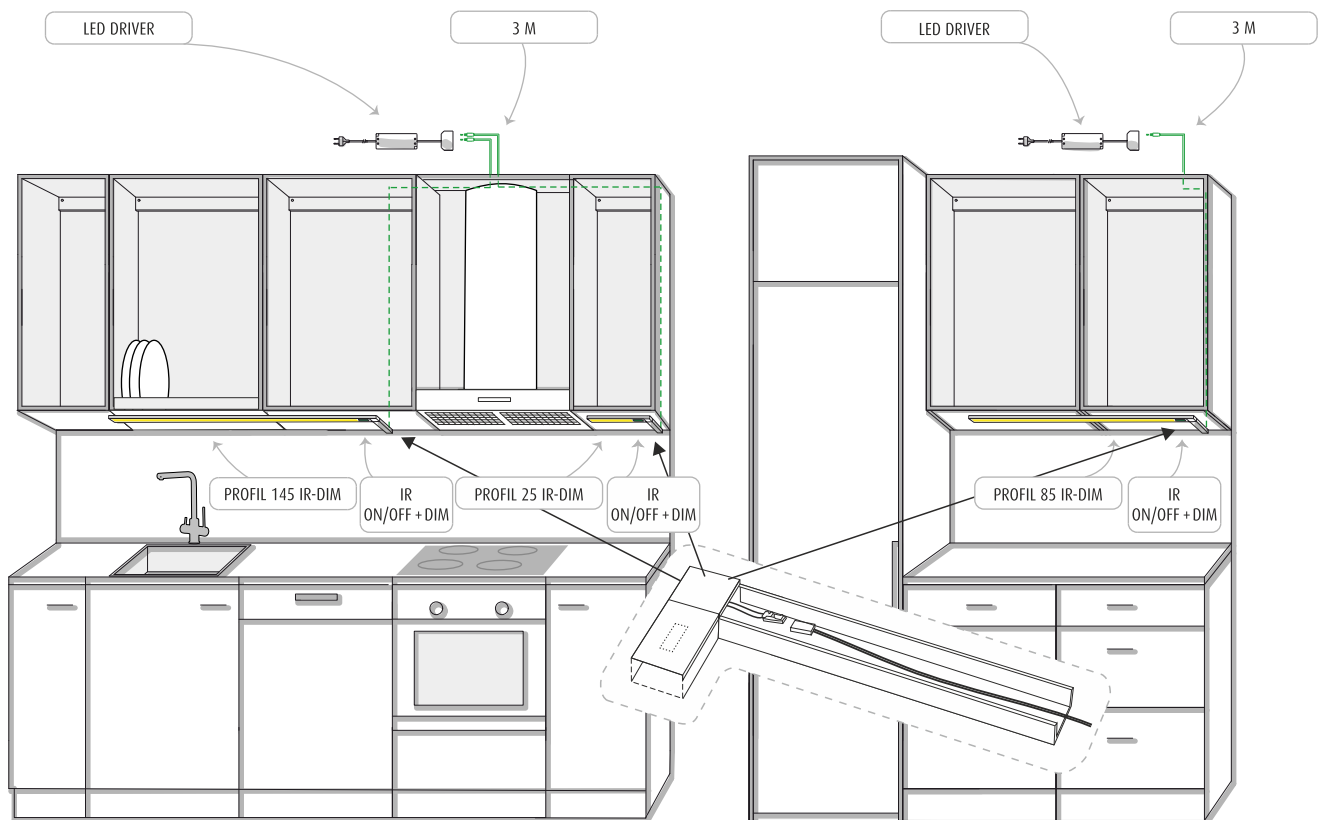

Pulizia: Usa un panno umido ed evita i detersivi forti.

LIMENTE PROFIL IR-DIM

LIMENTE PROFIL IR-DIM

LIMENTE
- H E L S I N K I -

www.limente.com

IP44