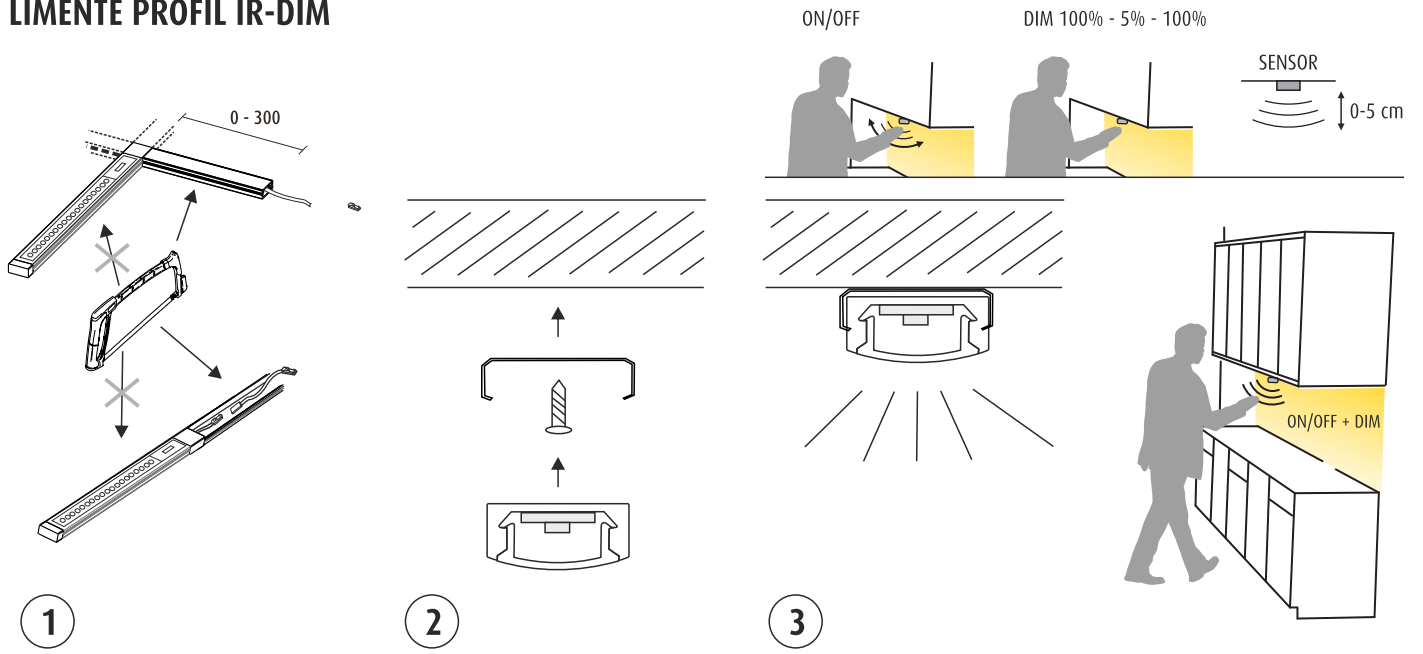

LIMENTE PROFIL IR-DIM

LIMENTE PROFIL IR-DIM