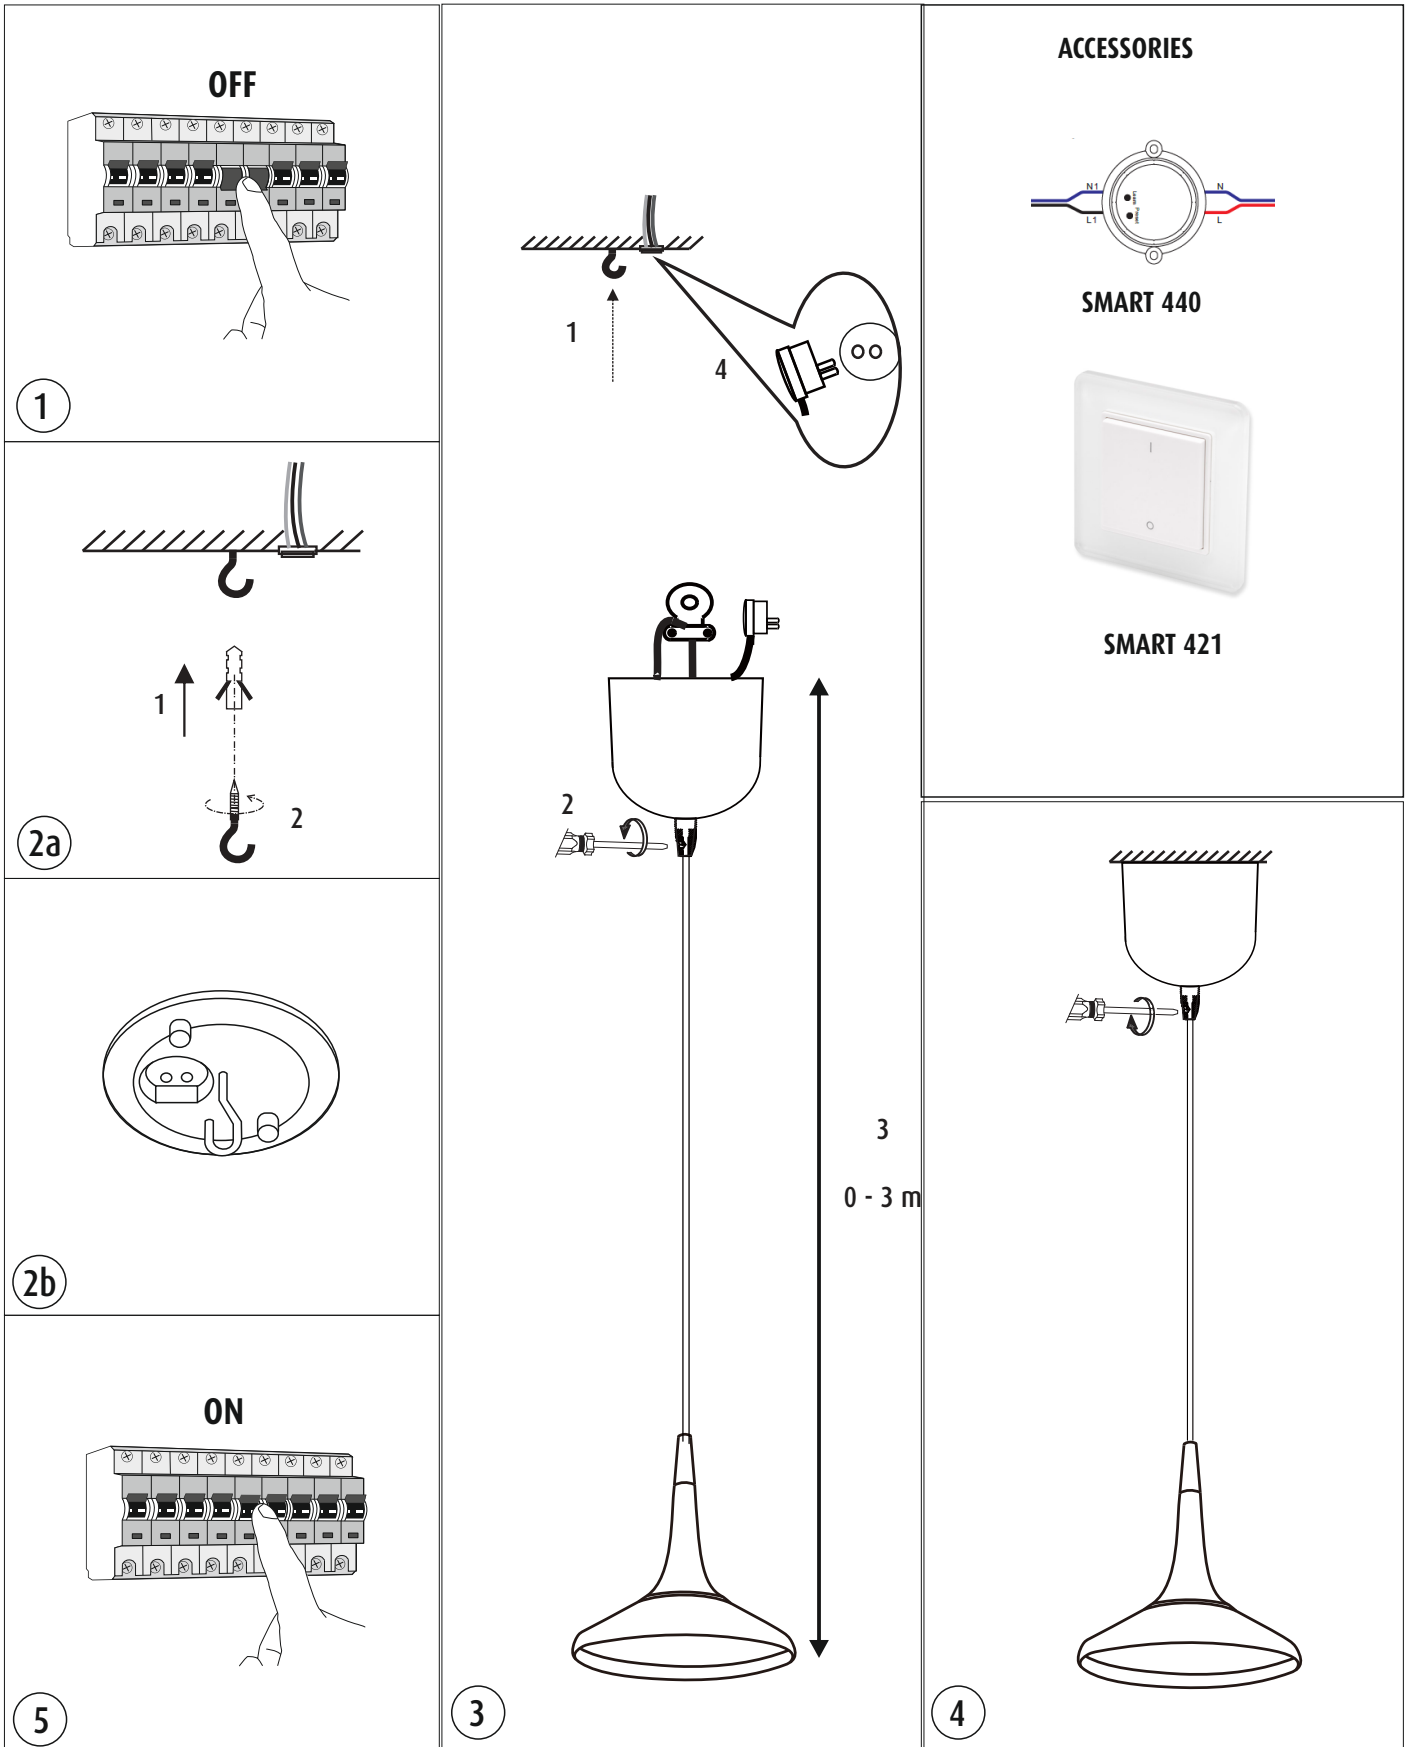

LIMENTE KUURA

LIMENTE
- H E L S I N K I -

Kankiraudantie 1, 00700 Helsinki
www.limente.com