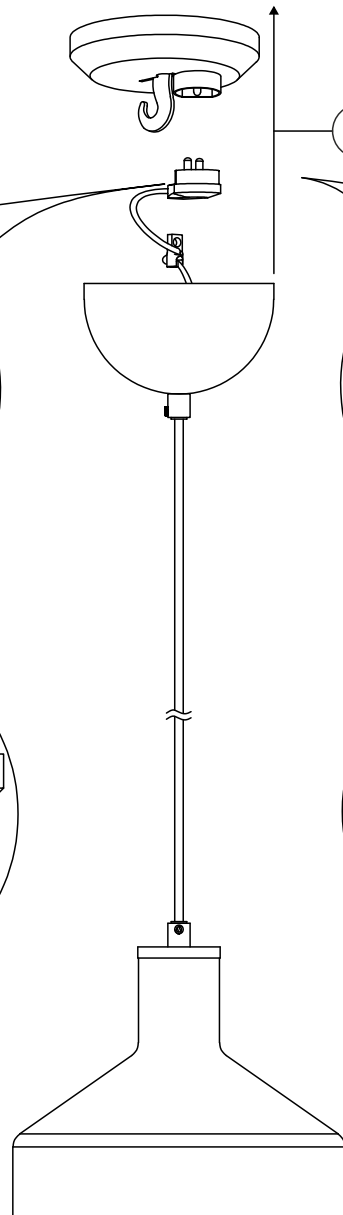

Teknisk data er trykket på emballasjen

Teknisk information är tryckt på paketet

Teknisk informasjon är trykt på emballagen

Tehnilised andmed on pakendil

EN - NOTE!

The light source of this product is changeable, E27 - max 40 W. The bulb is not included.

Rengjøring - Benytt en fuktig klut, unngå bruk av sterkt rengjøringsmiddel.

EE-Tähelepanu!

Selle toote valgusallikateks on vahetada, E27 - max 40 W.

Garantii ei kata võimalikke vigastusi kui Te kasutate valet valgusallikateks.

Mõlemale liitmikule peab jääma vaba ligipääs. Paigaldust võib teha ainult piisavate oskustega spetsialist järgides kehtivaid normatiive.

Puhastamine - Kasutage niisket lappi, ärge kasutage tugevat puhastusvahendit.

LIMENTE KARTIO

OFF

1

E27
max 40 W
not included
ei sisälly
ej inklusiv

ON

9

LIMENTE
- H E L S I N K I -

www.limente.com