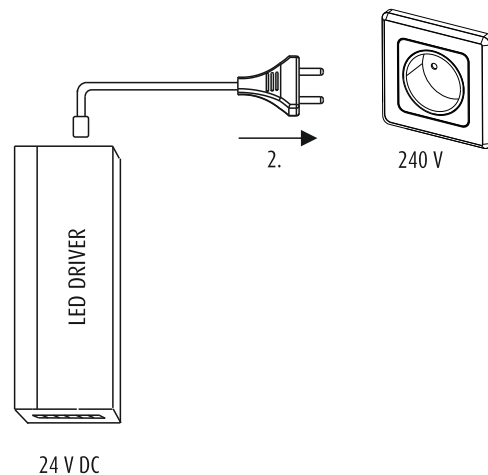

LIMENTE FLAT 12 2C

LIMENTE
- H E L S I N K I -

www.limente.com

IP 20