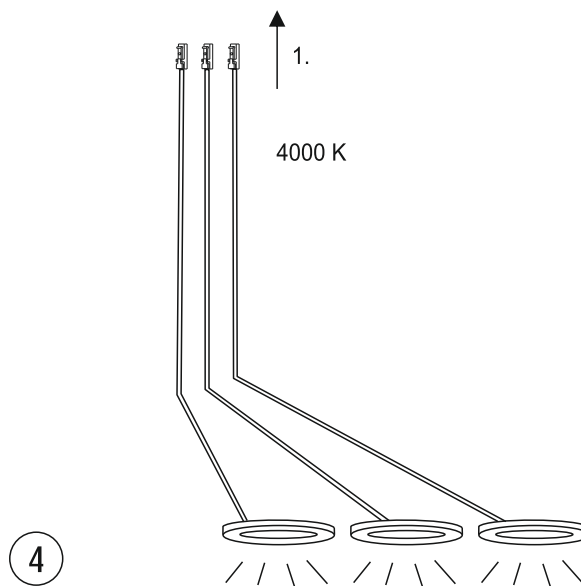

LIMENTE FLAT 12 2C

LIMENTE
- H E L S I N K I -

www.limente.com

IP 20