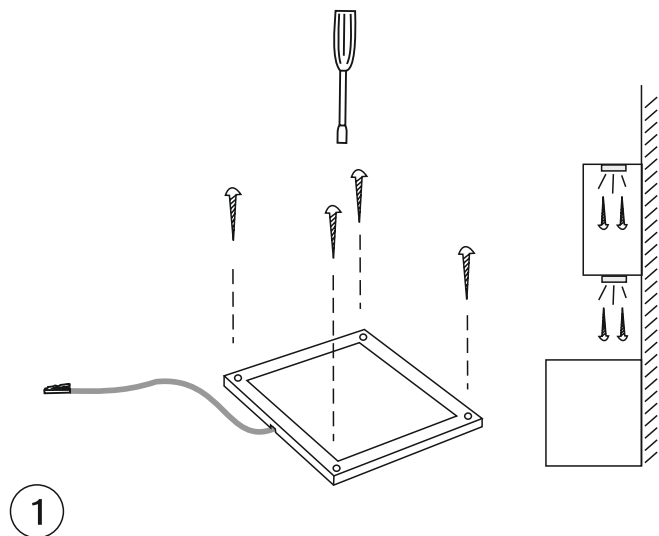

LIMENTE FLAT 12 2C

LIMENTE
- H E L S I N K I -

www.limente.com

IP 20