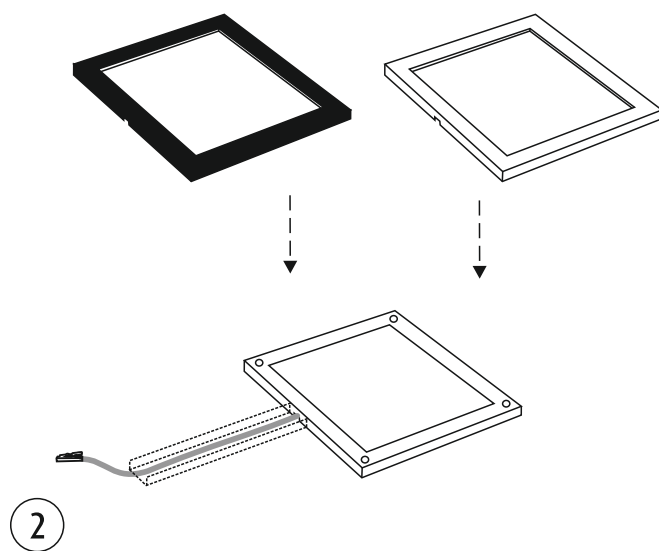

LIMENTE FLAT 12 2C

LIMENTE
- H E L S I N K I -

www.limente.com

IP 20