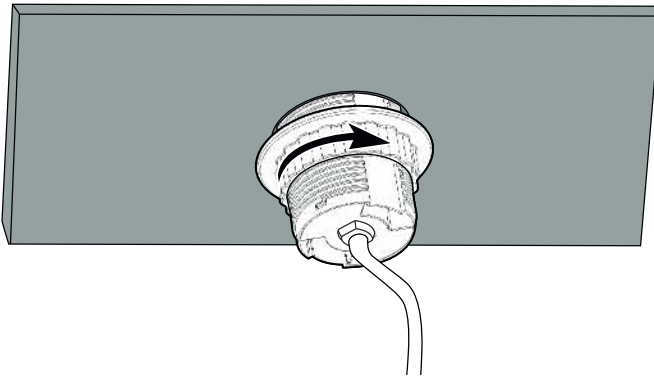

Asennus- ja käyttöohjeet

Manual & Instructions / Installations- och bruksanvisningar

Tag-kannet / Covers kit for Tag / Tag-lock

Kannet / Covers / Lock

Kehys / Frame / Ram

MITAT / DIMENSIONS / MÅTT

- (FI) Tämän ohjeen sisältö on tarkoitettu vain tiedoksi. Kaikki tuotteen mitat ja tekniset tiedot saattavat muuttua ilman erillistä ilmoitusta.
- (EN) The contents of this manual are for informational purposes only. All product dimensions and specifications are subject to change without notice.
- (SE) Innehållet i denna avnäsning är endast för information. Alla produktens dimensioner och specifikationer kan ändras utan skild notis.

Limente - Helsinki | www.limente.com

1

pistorasiapuoli
socket side
Uttagssidan

USB-puoli
USB side
USB-sidan

2

3

iso kansi
large cover
stora lockett

pieni kansi
small cover
lilla lockett