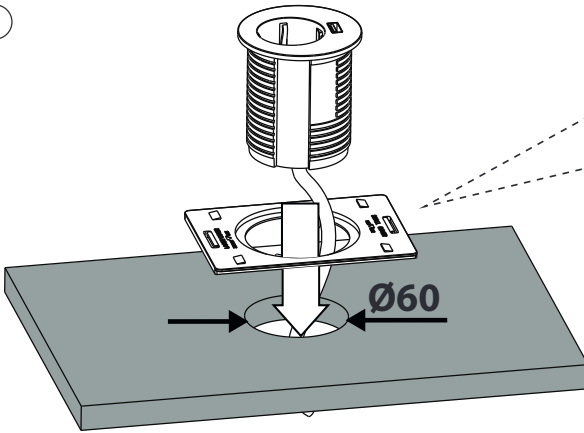

Asennus- ja käyttöohjeet

Manual & Instructions / Installations- och bruksanvisningar

Tag-kannet / Covers kit for Tag / Tag-lock

Kannet / Covers / Lock

Kehys / Frame / Ram

MITAT / DIMENSIONS / MÅTT

- (FI) Tämän ohjeen sisältö on tarkoitettu vain tiedoksi. Kaikki tuotteen mitat ja tekniset tiedot saattavat muuttua ilman erillistä ilmoitusta.
- (EN) The contents of this manual are for informational purposes only. All product dimensions and specifications are subject to change without notice.
- (SE) Innehållet i denna avnäsning är endast för information. Alla produktens dimensioner och specifikationer kan ändras utan skild notis.

Limente - Helsinki | www.limente.com

1

pistorasiapuoli
socket side
Uttagssidan

USB-puoli
USB side
USB-sidan

2

3

iso kansi
large cover
stora lockett

pieni kansi
small cover
lilla lockett