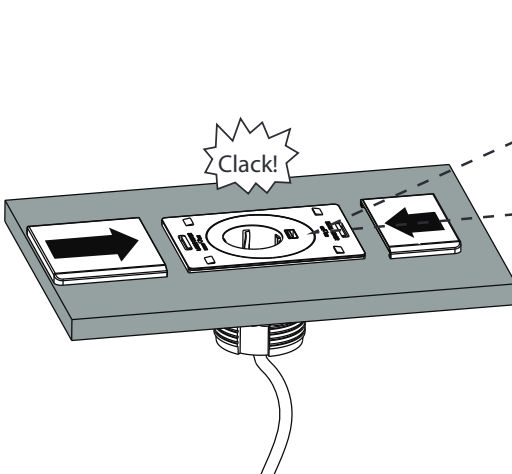

Limente - Helsinki | www.limente.com

1

pistorasiapuoli
socket side
Uttagssidan

USB-puoli
USB side
USB-sidan

2

3

iso kansi
large cover
stora lockett

pieni kansi
small cover
lilla lockett