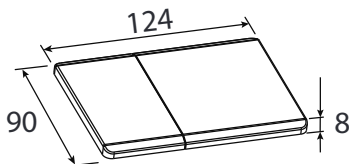

Asennus- ja käyttöohjeet

Manual & Instructions / Installations- och bruksanvisningar

Tag-kannet / Covers kit for Tag / Tag-lock

Kannet / Covers / Lock

Kehys / Frame / Ram

MITAT / DIMENSIONS / MÅTT

- (FI) Tämän ohjeen sisältö on tarkoitettu vain tiedoksi. Kaikki tuotteen mitat ja tekniset tiedot saattavat muuttua ilman erillistä ilmoitusta.
- (EN) The contents of this manual are for informational purposes only. All product dimensions and specifications are subject to change without notice.
- (SE) Innehållet i denna avnäsning är endast för information. Alla produktens dimensioner och specifikationer kan ändras utan skild notis.

Limente - Helsinki | www.limente.com

1

pistorasiapuoli
socket side
Uttagssidan

USB-puoli
USB side
USB-sidan

2

3

iso kansi
large cover
stora lockett

pieni kansi
small cover
lilla lockett