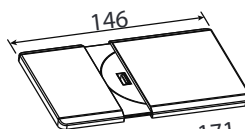

Asennus- ja käyttöohjeet

Manual & Instructions / Installations- och bruksanvisningar

Tag-kannet / Covers kit for Tag / Tag-lock

Kannet / Covers / Lock

Kehys / Frame / Ram

MITAT / DIMENSIONS / MÅTT

- (FI) Tämän ohjeen sisältö on tarkoitettu vain tiedoksi. Kaikki tuotteen mitat ja tekniset tiedot saattavat muuttua ilman erillistä ilmoitusta.
- (EN) The contents of this manual are for informational purposes only. All product dimensions and specifications are subject to change without notice.
- (SE) Innehållet i denna avnäsning är endast för information. Alla produktens dimensioner och specifikationer kan ändras utan skild notis.

Limente - Helsinki | www.limente.com

1

pistorasiapuoli
socket side
Uttagssidan

USB-puoli
USB side
USB-sidan

2

3

iso kansi
large cover
stora lockett

pieni kansi
small cover
lilla lockett