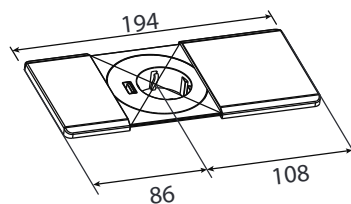

Asennus- ja käyttöohjeet

Manual & Instructions / Installations- och bruksanvisningar

Tag-kannet / Covers kit for Tag / Tag-lock

Kannet / Covers / Lock

Kehys / Frame / Ram

MITAT / DIMENSIONS / MÅTT

- (FI) Tämän ohjeen sisältö on tarkoitettu vain tiedoksi. Kaikki tuotteen mitat ja tekniset tiedot saattavat muuttua ilman erillistä ilmoitusta.
- (EN) The contents of this manual are for informational purposes only. All product dimensions and specifications are subject to change without notice.
- (SE) Innehållet i denna avnäsning är endast för information. Alla produktens dimensioner och specifikationer kan ändras utan skild notis.

Limente - Helsinki | www.limente.com

1

pistorasiapuoli
socket side
Uttagssidan

USB-puoli
USB side
USB-sidan

2

3

iso kansi
large cover
stora lockett

pieni kansi
small cover
lilla lockett