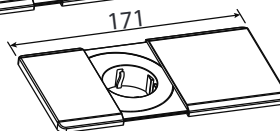

Asennus- ja käyttöohjeet

Manual & Instructions / Installations- och bruksanvisningar

Tag-kannet / Covers kit for Tag / Tag-lock

Kannet / Covers / Lock

Kehys / Frame / Ram

MITAT / DIMENSIONS / MÅTT

- (FI) Tämän ohjeen sisältö on tarkoitettu vain tiedoksi. Kaikki tuotteen mitat ja tekniset tiedot saattavat muuttua ilman erillistä ilmoitusta.
- (EN) The contents of this manual are for informational purposes only. All product dimensions and specifications are subject to change without notice.
- (SE) Innehållet i denna avnäsning är endast för information. Alla produktens dimensioner och specifikationer kan ändras utan skild notis.

Limente - Helsinki | www.limente.com

1

pistorasiapuoli
socket side
Uttagssidan

USB-puoli
USB side
USB-sidan

2

3

iso kansi
large cover
stora lockett

pieni kansi
small cover
lilla lockett