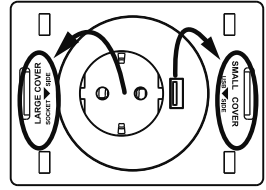

Asennus- ja käyttöohjeet

Manual & Instructions / Installations- och bruksanvisningar

Tag-kannet / Covers kit for Tag / Tag-lock

Kannet / Covers / Lock

Kehys / Frame / Ram

MITAT / DIMENSIONS / MÅTT

- (FI) Tämän ohjeen sisältö on tarkoitettu vain tiedoksi. Kaikki tuotteen mitat ja tekniset tiedot saattavat muuttua ilman erillistä ilmoitusta.
- (EN) The contents of this manual are for informational purposes only. All product dimensions and specifications are subject to change without notice.
- (SE) Innehållet i denna avnäsning är endast för information. Alla produktens dimensioner och specifikationer kan ändras utan skild notis.

Limente - Helsinki | www.limente.com

1

pistorasiapuoli
socket side
Uttagssidan

USB-puoli
USB side
USB-sidan

2

3

iso kansi
large cover
stora lockett

pieni kansi
small cover
lilla lockett